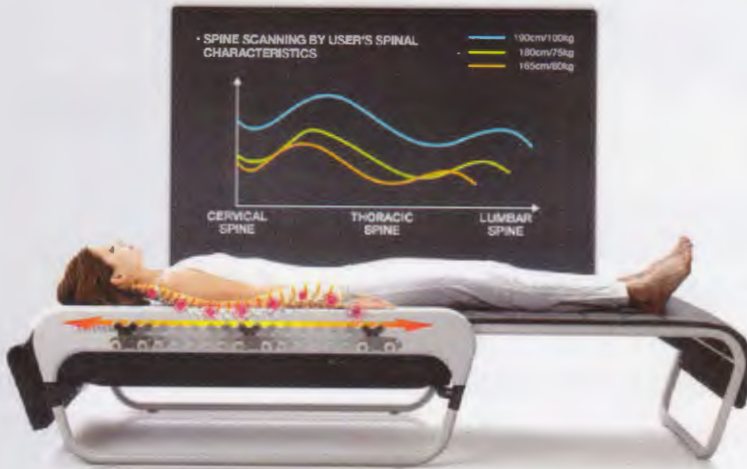

NEW 세라젬 V3 의료기

체형 맞춤형 온열 마사지

세라젬 V3는 침, 뜸, 지압, 마사지, 카이로 프랙틱의 복합 기능을 가진 의료기입니다.
세라젬 V3로 척추를 관리하여 건강 회복의 기적을 체험하십시오.

“척추가 바로서야 평생 건강합니다.”

**동서양의학 + 카이로프랙틱
= 대체의학의 완성품**

스마트 디자인 Smart Design

슬라이딩 디자인으로 공간 활용이 뛰어나며 거실이나 침실, 서재 등 어떤 인테리어와도 잘 어울리는 디자인으로 모던하고 세련된 감각을 연출합니다.

가족 모두가 만족할수 있는 맞춤형 건강관리를 시작하세요

척추 스캐닝 Spine Scanning
척추 스캐닝 기능은 사람마다 다른 체형별 맞춤형 마사지를 제공하기 위한 세라젬 온열기만의 새로운 기능입니다. 내부도자가 머리에서 골반 부분까지 이동하여 사용자의 척추 길이를 측정하고, 사용자마다 다른 마사지 구간과 경혈점 자극으로 보다 효과적인 맞춤형 마사지를 제공합니다.

지압 Finger Pressure
몸이 경락과 경혈 부위를 압박하여 건강의 증진 또는 질병의 치료를 도모하는 수기요법으로 자연 치유력을 이끌어냄

마사지 Massage
일정한 방법으로 피부에 물리적 자극을 줌으로 마비된 신경의 회복을 촉진하고 내장 기능 강화

뜸 Moxibustion
온열적 자극으로 일정한 생체반응을 일으켜 질병을 예방, 치료하는 한방 특유의 전통적 치료법

온열요법 Thermal Therapy
온열요법은 인체에 전도열이나 방사열을 가하여 각종 통증의 완화와 혈액순환을 개선하는 요법

카이로프랙틱 Chiropractic
척추 교정을 통하여 압박된 신경을 해제함으로써 건강한 신체를 유지하게 하는 선진 대체 의학

열을 다스리는 것은 생명을 구하는 길이다. 암의 천적은 열이다.

오늘의 피로는 세라젬과 함께 오늘 꼭 푸세요.